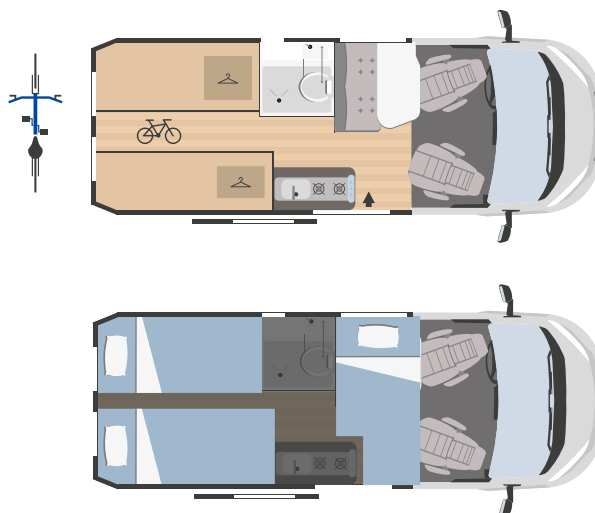

Dati tecnici

HORUS

198

FIAT
PROFESSIONAL

5998x2050 mm

4

3

1

MECCANICA

Motorizzazione	Fiat Ducato
Passo (mm)	4035
Cilindrata (L)	2,2
Potenza massima (kW-CV)	88-120*
Radio	a richiesta

MISURE E PESI

Lunghezza esterna (mm)	5998
Larghezza esterna - interna (mm)	2050 - 1850
Altezza esterna fuori tutto - interna (mm)	2650-1890
Posti omologati	4
Massa in ordine di marcia (kg)**	2885 / 2975
Massa complessiva (kg)**	3300
Maggiorazione massa complessiva (kg)	3500

LETTI

Posti letto	3
Posti letto componibili	1
Letto singolo dinette centrale	930 x 1460
Letto singolo posteriore	680 x 2030 - 750 x 1750
Letto matrimoniale posteriore	nd

SERBATOI

Acqua potabile (interno)**	20 + 65 l.
Recupero acque grigie	90 l.
Serbatoio antigelo	a richiesta
Vano bombole gas	2 x 7 kg