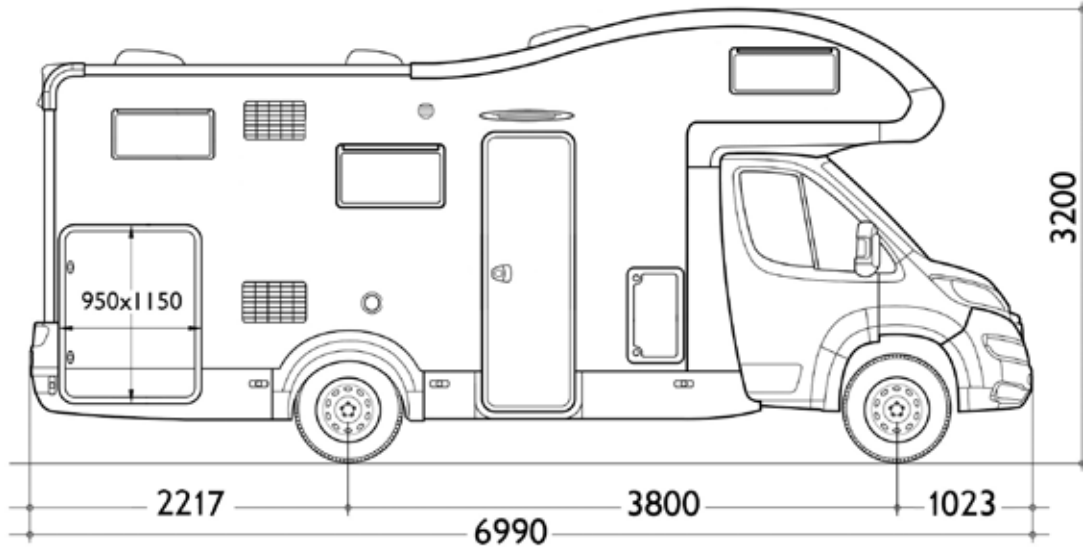

BARON 20

Il mansardato sotto i 7 metri che permette di scegliere tra maxi spazio di stivaggio o 8 posti letto

Garage a volume variabile.
Portata fino a 300 KG.

Attacco
ISOFIX

Gavone (apertura utile, cm)
115x95 (dx) - 115x95 (sx)
Altezza max. - interna cm 137

Truma Combi 4 Diesel
+ CP-PLUS e Winter Pack

10 anni di garanzia
contro le infiltrazioni

FIAT 2.200 cc 140 CV MULTIJET Euro 6D

2.200 cc 140 CV Euro 6D

DOTAZIONI DI SERIE

- **COMBI 4 DIESEL + CP -PLUS**
- **WINTER PACK**
- OSCURANTE CABINA TERMICO
- PIANO COTTURA A 2 FUOCHI
- OBLÒ POSTERIORE - MINI HEKI [400X400 MM]
- OBLÒ ANTERIORE - MIDI HEKI [700X500 MM]
- FINESTRE SEITZ
- PORTA XL A 2 PUNTI CON FINESTRA E CHIUSURA CENTRALIZZATA
- ZANZARIERA SCORREVOLE PLISSETTATA
- POSTO LETTO AGGIUNTIVO IN DINETTE
- TENDE A PACCHETTO
- SUPPORTO TV
- SISTEMA LETTO SALISCENDI ELETTRICO
- PRESE USB ZONA GIORNO E NOTTE
- LUCE ESTERNA A LED
- GRADINO INTEGRATO
- **ISOFIX**

TOILETTE

Bagno con lavabo, wc e doccia separati

- Box doccia con miscelatore monocomando
- Barra appendiabiti nel box doccia
- Doccia separata dal lavabo con **ante rigide pieghevoli**
- Pensile e sportello soft-close
- Oblò 28x28cm

MANSARDA

Letto mansarda sollevabile per maggior spazio living

- Dimensioni 209x160 cm – 2 posti letto
- Plafoniera per illuminazione vano
- Finestra apribile

LIVING

Sei posti omologati di serie!

- **Dinette trasformabile in letto 2 posti** - dimensioni 180x121 cm
- Tavolo con gamba centrale, traslabile
- Pensili a soffitto: lato sinistro e lato destro
- Supporto TV orientabile in altezza
- Finestre laterali apribili