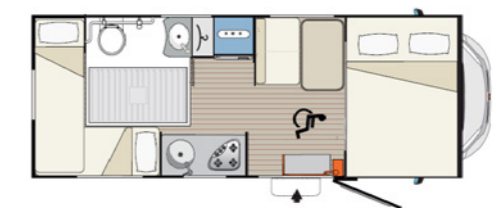

Sky Free

↔ 712 cm

FIAT 2.2 Mjet 140cv

4

4

4

Dati tecnici | Datos técnicos | Technical data

TELAIO / MECÁNICA / BASE VEHICLE			
Motorizzazione	Motorización	Engine	FIAT Ducato
Cilindrata - potenza (cv)	Cilindrada / potencia (cv)	Displacement - power (cv)	2.2 - 140 (180*)
Cambio	Cambio	Gears	6+R (AUT*)
Passo (mm)	Distancia entre ejes (mm)	Wheelbase (mm)	3800
ABS / ESP	ABS / ESP	ABS / ESP	SI
Climatizzatore	Aire acondicionado	Air conditioning	SI
Regolatore di velocità	Cruise control	Electronic speed control	SI
Antifurto motore e cellula	Antirrobo del motor y de células	Burglar alarm and living part	SI
Autoradio Uconnect 5"	Autoradio Uconnect 5"	Autoradio Uconnect 5"	SI
Serbatoio gasolio (lt)	Depósito de combustible (lt)	Fuel tank (lt)	75
Fodere cabina	Forros de asientos cabina	Cab seat covers	SI
CELLULA / CÉLULA / LIVING QUARTERS			
Oblò panoramico	Claraboia panorámica	Panoramic porthole	SI
Gavone gas bombole 11:13 kg (num. bombole)	Compartimento bombonas gas 13:11 kg (nr. bombonas)	11:13 kg gas tank compartment (n. of tanks)	1+1
Reti protezione letti a castello e mansarda	Red de protección cama capucina y litera alta	Protection nets on cabover and bunk beds	SI
Gradino elettrico	Paso eléctrico	Electric step	SI
Allarme antifurto volumetrico	Alarma antirrobo volumétrica	Volumetric alarm	SI
CUCINA / COCINA / KITCHEN			
Fornelli incassati con cucina (num. fuochi)	Cocina incorporada (nr. hornillas)	Built-in cooker (nr. burners)	3
Frigido trivalente (lt)	Nevera trivalente (lt)	Trivalent fridge (lt)	141
Cappa aspirante	Extractor de humos	Extractor hood	SI
BAGNO / BAÑO / BATHROOM			
Doccia separata	Ducha separada	Separate shower	centrale
Oblò toilette con zanzariera	Ventana de servicios con mosquitera	Porthole toilet with mosquito net	SI
SERBATOI / TANQUES / TANKS			
Capacità serbatoio acqua chiara (lt)	Capacidad tanque aguas potables (lt)	Clear water tank capacity (lt)	20 + 80
Capacità serbatoio acque di recupero (lt)	Capacidad tanque aguas grises (lt)	Waste water tank capacity (lt)	100
RISCALDAMENTO / CALEFACCIÓN / HEATING			
Riscaldamento a gasolio WEBASTO AIR TOP EVO 4000	Calefacción a diesel WEBASTO AIR TOP EVO 4000	WEBASTO AIR TOP EVO 4000 diesel heating system	SI
Boiler a gas Whale 10 lt	Caldera a gas Whale 10 lt	Gas water heater Whale 10 lt	SI
DIMENSIONI, PESO MASSIMO AUTORIZZATO, POSTI / DIMENSIONES, PESO MAX CARGADO, PLAZAS / DIMENSIONS GVW, PLACES			
Lunghezza x larghezza x altezza (mm)	Largo x ancho x alto (mm)	Length x width x height (mm)	7113 x 2340 x 3100
Peso massimo autorizzato (kg)	Peso max cargado (kg)	GVW (kg)	3500
Posti in viaggio / zona giorno / letti	Plazas viajar / comer / dormir	Places travelling / at table / sleeping	4 / 4 / 4
Spessore pavimento / pareti / tetto (mm)	Espesor suelo / paredes / techo (mm)	Thickness of floor / walls / roof (mm)	52 - 30 - 30
LETTI / CAMAS / BEDS			
Dimensioni letto mansarda (cm)	Dimensiones cama capucina (cm)	Cabover bed size (cm)	1440 x 2200
Dimensioni letti a castello (cm)	Dimensiones camas litera (cm)	Bunk beds sizes (cm)	770 x 2000 800 x 2200

* Optional