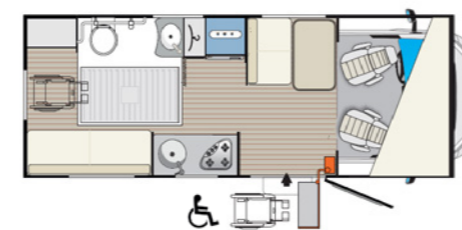

Sky Free

↔ 712 cm

FIAT 2.2 Mjet 140cv

4

4

4

Dati tecnici | Datos técnicos | Technical data

TELAIO / MECÁNICA / BASE VEHICLE			
Motorizzazione	Motorización	Engine	FIAT Ducato
Cilindrata - potenza (cv)	Cilindrada / potencia (cv)	Displacement - power (cv)	2.2 - 140 (180*)
Cambio	Cambio	Gears	6+R (AUT*)
Passo (mm)	Distancia entre ejes (mm)	Wheelbase (mm)	3800
ABS / ESP	ABS / ESP	ABS / ESP	SI
Climatizzatore	Aire acondicionado	Air conditioning	SI
Regolatore di velocità	Cruise control	Electronic speed control	SI
Antifurto motore e cellula	Antirrobo del motor y de células	Burglar alarm and living part	SI
Autoradio Uconnect 5"	Autoradio Uconnect 5"	Autoradio Uconnect 5"	SI
Serbatoio gasolio (lt)	Depósito de combustible (lt)	Fuel tank (lt)	75
Fodere cabina	Forros de asientos cabina	Cab seat covers	SI
CELLULA / CÉLULA / LIVING QUARTERS			
Oblò panoramico	Claraboia panorámica	Panoramic porthole	SI
Gavone gas bombole 11:13 kg (num. bombole)	Compartimento bombonas gas 13:11 kg (nr. bombonas)	11:13 kg gas tank compartment (n. of tanks)	1+1
Reti protezione letti a castello e mansarda	Red de protección cama capucina y litera alta	Protection nets on cabover and bunk beds	SI
Gradino elettrico	Paso eléctrico	Electric step	SI
Allarme antifurto volumetrico	Alarma antirrobo volumétrica	Volumetric alarm	SI
CUCINA / COCINA / KITCHEN			
Fornelli incassati con cucina (num. fuochi)	Cocina incorporada (nr. hornillas)	Built-in cooker (nr. burners)	3
Frigido trivalente (lt)	Nevera trivalente (lt)	Trivalent fridge (lt)	141
Cappa aspirante	Extractor de humos	Extractor hood	SI
BAGNO / BAÑO / BATHROOM			
Doccia separata	Ducha separada	Separate shower	centrale
Oblò toilette con zanzariera	Ventana de servicios con mosquitera	Porthole toilet with mosquito net	SI
SERBATOI / TANQUES / TANKS			
Capacità serbatoio acqua chiara (lt)	Capacidad tanque aguas potables (lt)	Clear water tank capacity (lt)	20 + 80
Capacità serbatoio acque di recupero (lt)	Capacidad tanque aguas grises (lt)	Waste water tank capacity (lt)	100
RISCALDAMENTO / CALEFACCIÓN / HEATING			
Riscaldamento a gasolio WEBASTO AIR TOP EVO 4000	Calefacción a diesel WEBASTO AIR TOP EVO 4000	WEBASTO AIR TOP EVO 4000 diesel heating system	SI
Boiler a gas Whale 10 lt	Caldera a gas Whale 10 lt	Gas water heater Whale 10 lt	SI
DIMENSIONI, PESO MASSIMO AUTORIZZATO, POSTI / DIMENSIONES, PESO MAX CARGADO, PLAZAS / DIMENSIONS GVW, PLACES			
Lunghezza x larghezza x altezza (mm)	Largo x ancho x alto (mm)	Length x width x height (mm)	7113 x 2340 x 3100
Peso massimo autorizzato (kg)	Peso max cargado (kg)	GVW (kg)	3500
Posti in viaggio / zona giorno / letti	Plazas viajar / comer / dormir	Places travelling / at table / sleeping	4 / 4 / 4
Spessore pavimento / pareti / tetto (mm)	Espesor suelo / paredes / techo (mm)	Thickness of floor / walls / roof (mm)	52 - 30 - 30
LETTI / CAMAS / BEDS			
Dimensioni letto mansarda (cm)	Dimensiones cama capucina (cm)	Cabover bed size (cm)	1440 x 2200
Dimensioni letti a castello (cm)	Dimensiones camas litera (cm)	Bunk beds sizes (cm)	770 x 2000 800 x 2200

* Optional